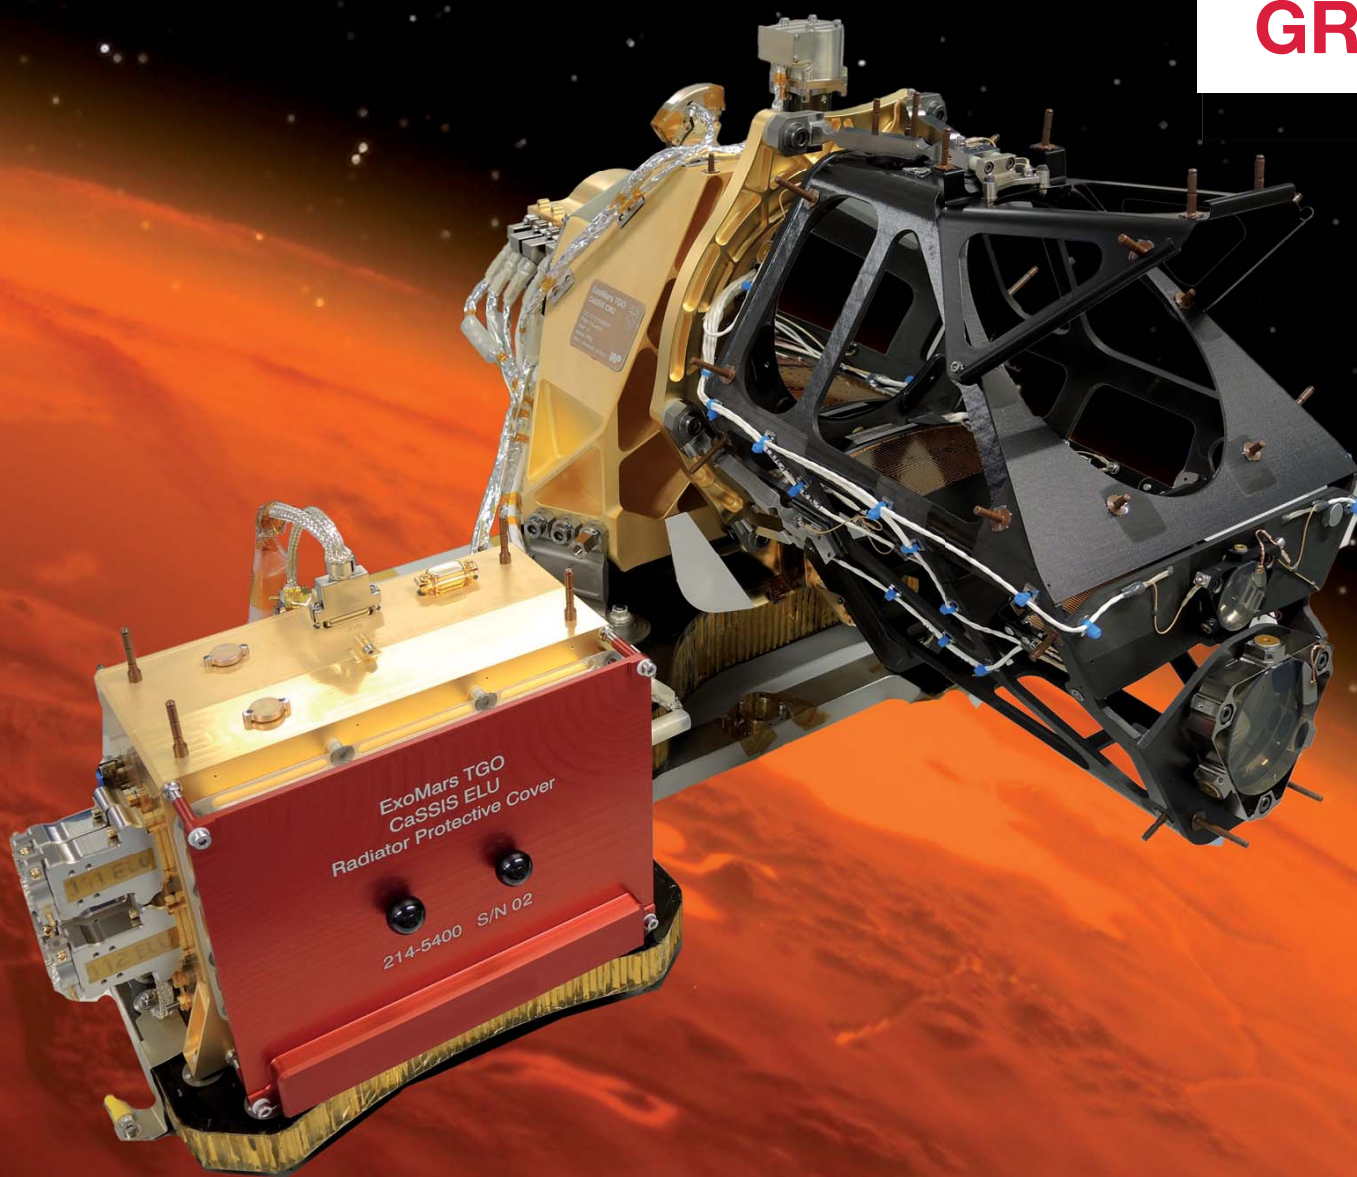

THE GEAR COMPANY

Life on Mars? Mehr bewegen. Mit TorusGear.

TORUSGEAR das einzigartige Planspiralgetriebe fliegt um den Mars. Und wir sind um die Ecke. Mit ganz bodennahen Innovationsvorteilen. Extrem kompakte Bauweise, volle Leistung – mit präziser Übersetzung in einer Stufe bis $i=400:1$. Für zahllose Branchen on Earth. Noch Fragen? Bitte rufen Sie uns an – terrestrisch. Oder mobil. Oder wie Sie wollen.