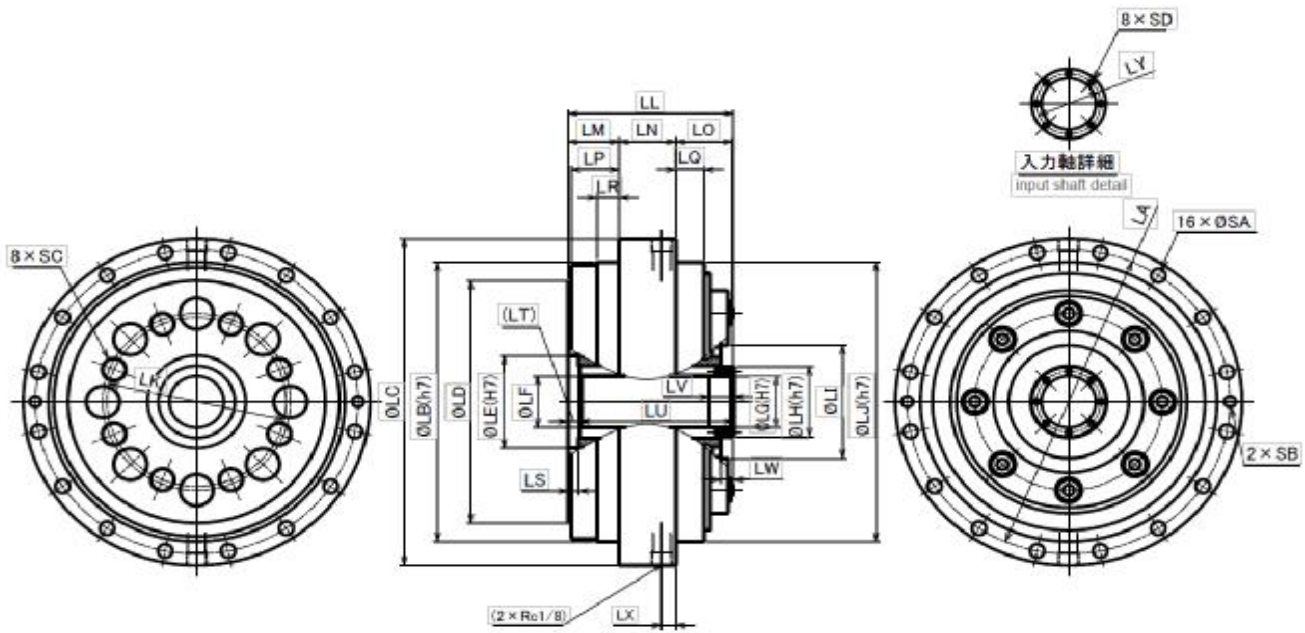

Maßtabelle ER-P Baureihe *Dimensions Table ER-P Series*

Baugröße Frame Size	LA	LB	LC	LD	LE	LF	LG	LH	LI	LJ
025P	123.5	113	133	92	34	15	15	24	40	113
042P	148	136	159	118	45	25	25	34	55	136
080P	175	160	189	140	60	30	30	43	68	160
130P	238	220	256	175	70	45	45	59	87	220

Baugröße Frame Size	LK	LL	LM	LN	LO	LP	LQ	LR	LS	LT
025P	67	67	20	22.5	23	18.5	13.5	10	4.5	5
042P	82	76	23.5	26	26	22	13	10	5	5.5
080P	103	92	26.5	34	31	24.5	16	10	6	6.5
130P	130	105	55	20	29.5	52.5	11	10	8	8.5

Baugröße Frame Size	LU	LV	LW	LX	LY	SA	SB	SC	SD
025P	62	9	4.5	13.5	19.5	5.5	M5	M10 x 12	M3 x 6
042P	70.5	11	6	6.5	29.5	6.6	M6	M12 x 12	M3 x 6
080P	85.5	13	7	8	36	8.8	M8	M14 x 14	M4 x 8
130P	96.5	16	10	12.5	52	11	M10	M16 x 20	M5 x 10

[mm]